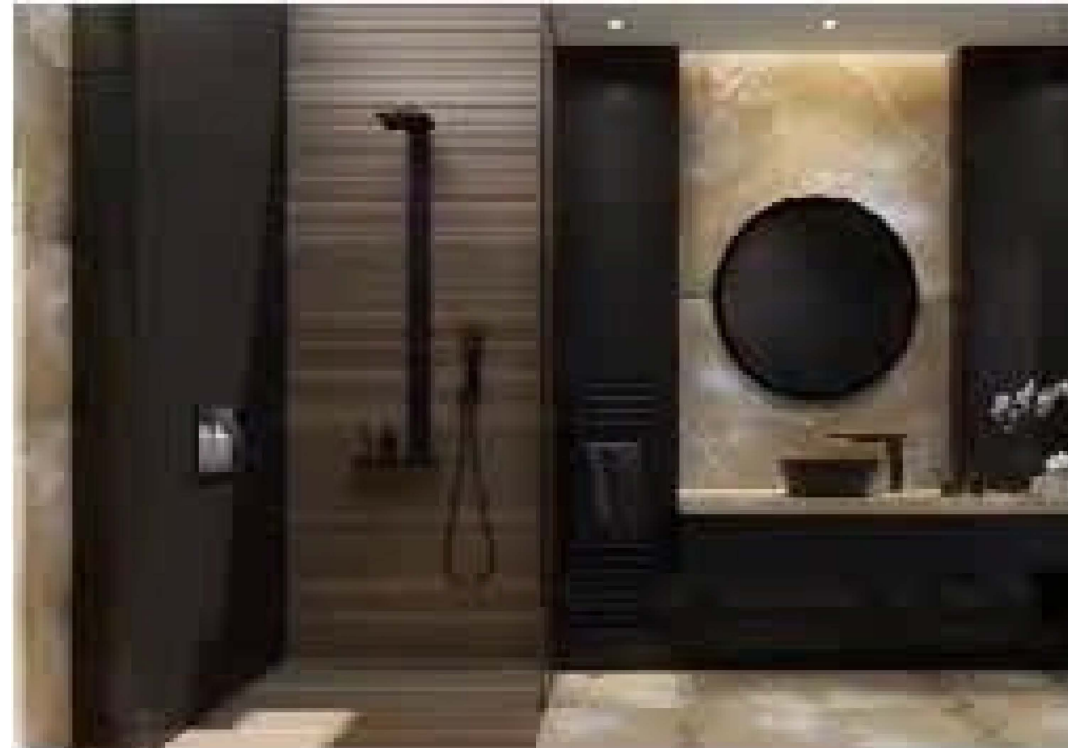

Allant vers... déco contemporaine se pare d
lignes épurées, matières brutes et de tons neutres ponctués de petits
touches de couleurs flashy. Moderne et urbain.

style art déco

COMFORT

This style is characterized by a focus on functionality, ergonomics, durability, and comfort. The design features clean lines in a blend of neutral and gold hues.